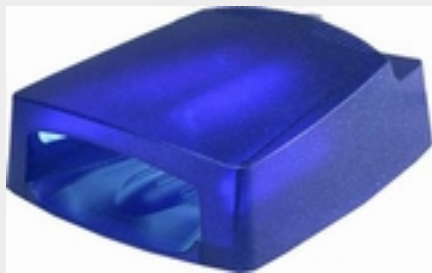

Arollon с автоматической активацией – Цвет: Синий

"Made in Germany" inkl. 4 лампы & автоматическое включение от прикосновения.