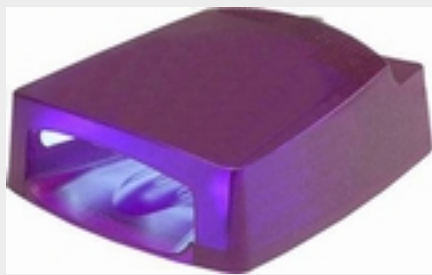

Arollon с автоматической активацией – Цвет: Фиолетовый

"Made in Germany" inkl. 4 лампы & автоматическое включение от прикосновения.