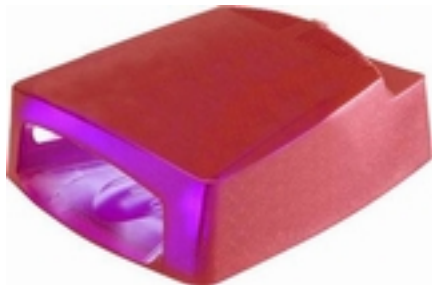

Специальная лакировка – антрацит-металлик В комплекте 4 специальные лампы.

Made in Germany.

UV-лампа Classic "PLATIN-Silber"

Серебрянный UV-туннель с двух-минутным таймеров и режимом ожидания

- зеркальный внутренний корпус,
 - зеркальный нижнее плато,
 - отверстия во внешнем корпусе обеспечивают выводение излишков тепла из области нагревания.
 - inkl. 4 высокоэффективные лампы
- Технические данные:
-4 x 9 Watt-лампы (36Watt)
-CE –сертифицировано, ISO 9002
- улучшенная эргономика
- таймер 120sec.

Размеры: ширина ca. 230mm, длина ca. 250mm, высота ca. 105mm.

Arollon с автоматической активацией – Цвет: Фиолетовый

"Made in Germany" inkl. 4 лампы & автоматическое включение от прикосновения.

Arollon с автоматической активацией – Цвет: Красный